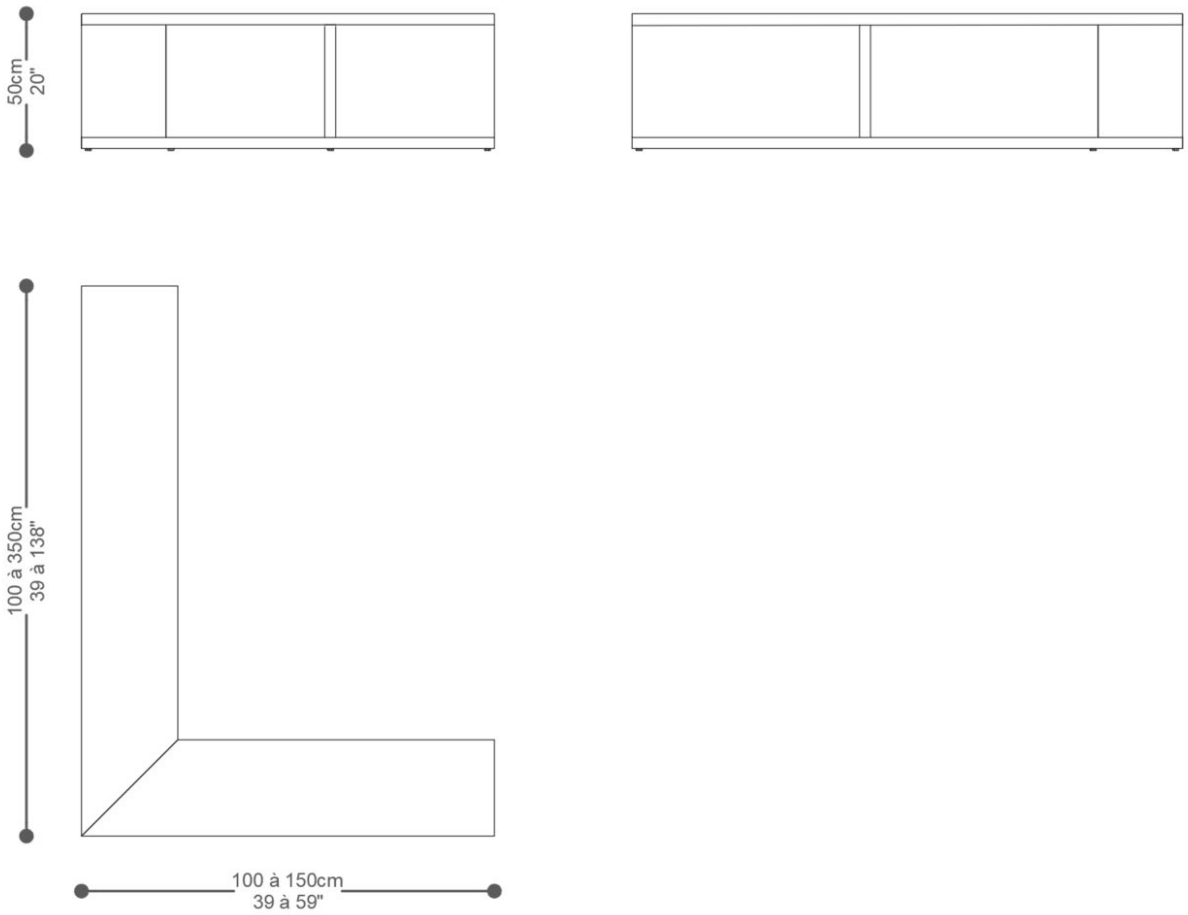

# BRETON

SOFÁ TABLE  
AGRESTA

COLEÇÃO  
BRASIL

POR:  
Estúdio  
Breton

SOFÁ TABLE  
AGRESTA

**BRETON**

SOFÁ TABLE  
AGREST

SOFÁ TABLE AGRESTA "L" -

## SOFÁ TABLE AGRESTA "L" - ESQUERDO

GARANTIA: 1 ano

EMBALAGEM: O produto é embalado em papelão, com bordas e cantos protegidos com cantoneiras de polietileno e envolto em filme plástico.

SOFÁ TABLE  
AGRESTA

## Diferenciais:

- Opção de formato em L.

SOFÁ TABLE  
AGRESTA

**BRETON**

 Sofá table com estrutura em MDF laca ou lâmina de madeira, com prateleira central.

Medidas podem apresentar leves variações. Nos reservamos o direito de efetuar essas alterações em consulta prévia.