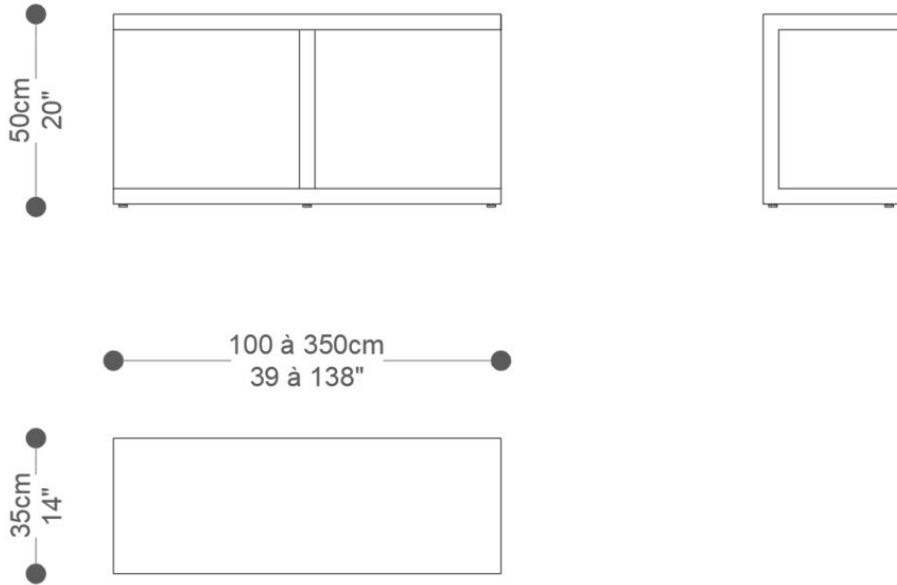

SOFÁ TABLE
AGREST