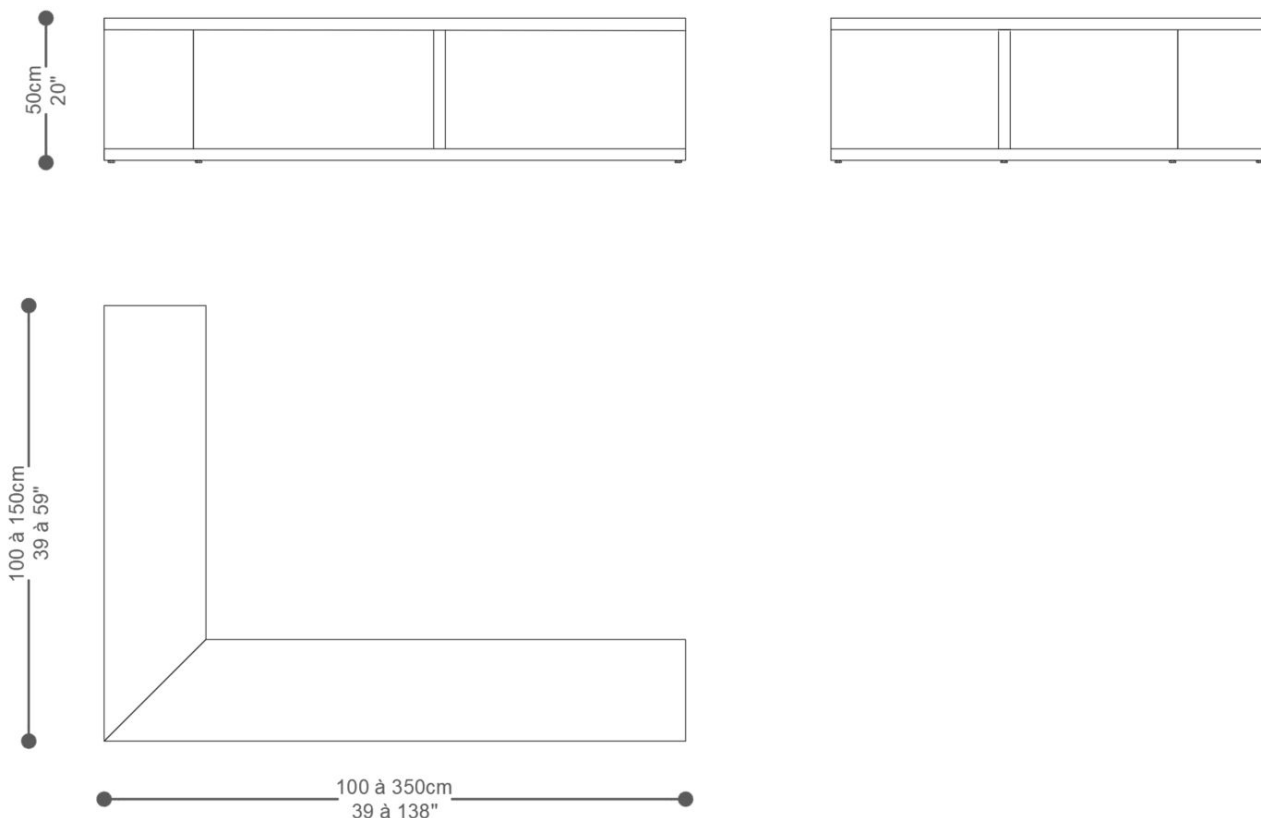

# BRETON

SOFÁ TABLE  
AGRESTA

COLEÇÃO  
BRASIL

POR:  
Estúdio  
Breton

SOFÁ TABLE  
AGRESTA

**BRETON**

SOFÁ TABLE  
AGREST

SOFÁ TABLE AGRESTA "L" -

## SOFÁ TABLE AGRESTA "L" - ESQUERDO

GARANTIA: 1 ano

EMBALAGEM: O produto é embalado em papelão, com bordas e cantos protegidos com cantoneiras de polietileno e envolto em filme plástico.

SOFÁ TABLE  
AGRESTA

## Diferenciais:

- Opção de formato em L.

SOFÁ TABLE  
AGRESTA

**BRETON**

 Sofá table com estrutura em MDF laca ou lâmina de madeira, com prateleira central.

Medidas podem apresentar leves variações. Nos reservamos o direito de efetuar essas alterações em consulta prévia.